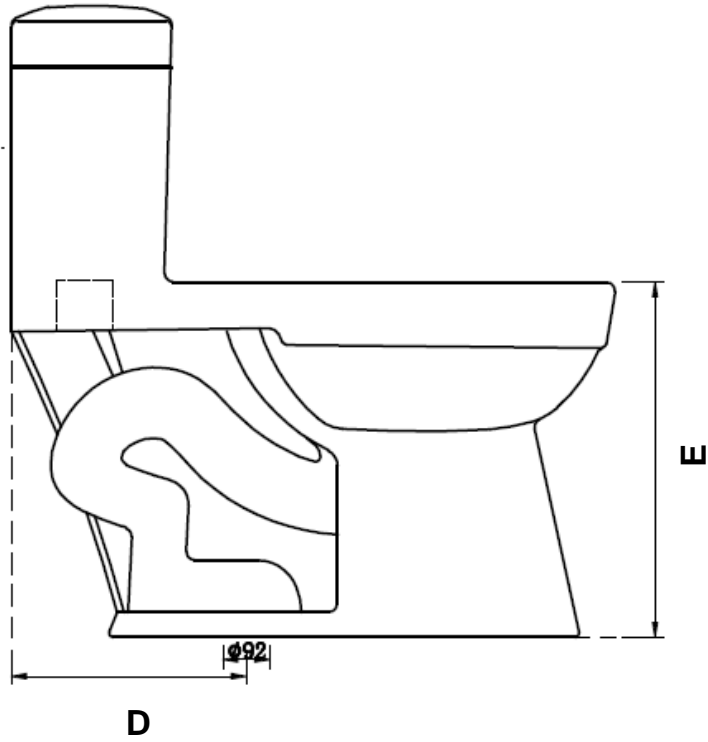

Model Number: L4816E346

	inch	mm
A	28.3	720
B	14.6	370
C	29.7	754
D	12.0	305
E	16.7	424
F	14.2	360
G	18.5	470
H	5.5	140