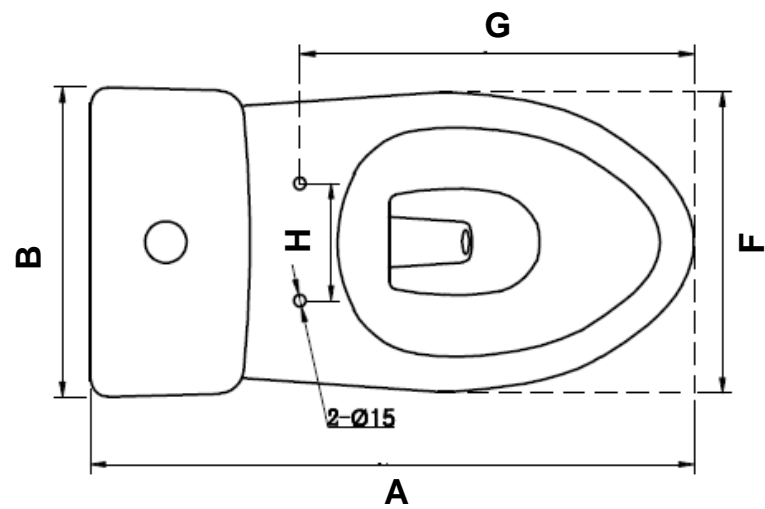

Model Number: L4816E346

	inch	mm
A	28.3	720
B	14.6	370
C	29.7	754
D	12.0	305
E	16.7	424
F	14.2	360
G	18.5	470
H	5.5	140