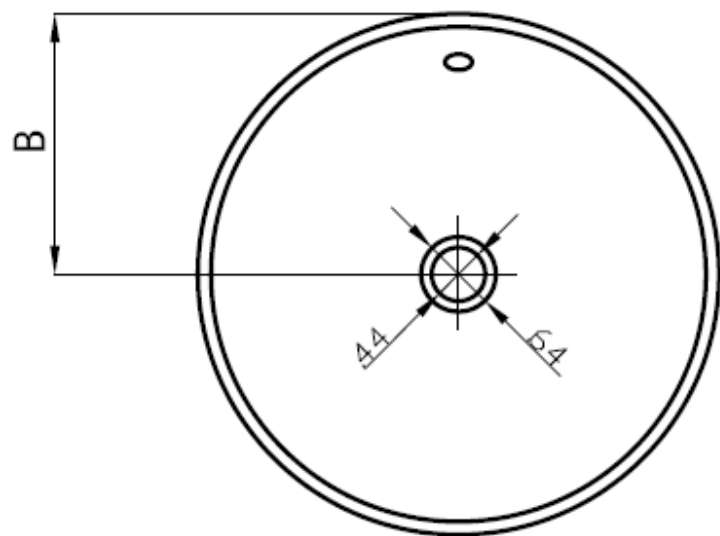

YP1616R

	inch	mm
A	16.5	420
B	8.3	210
C	6.5	165